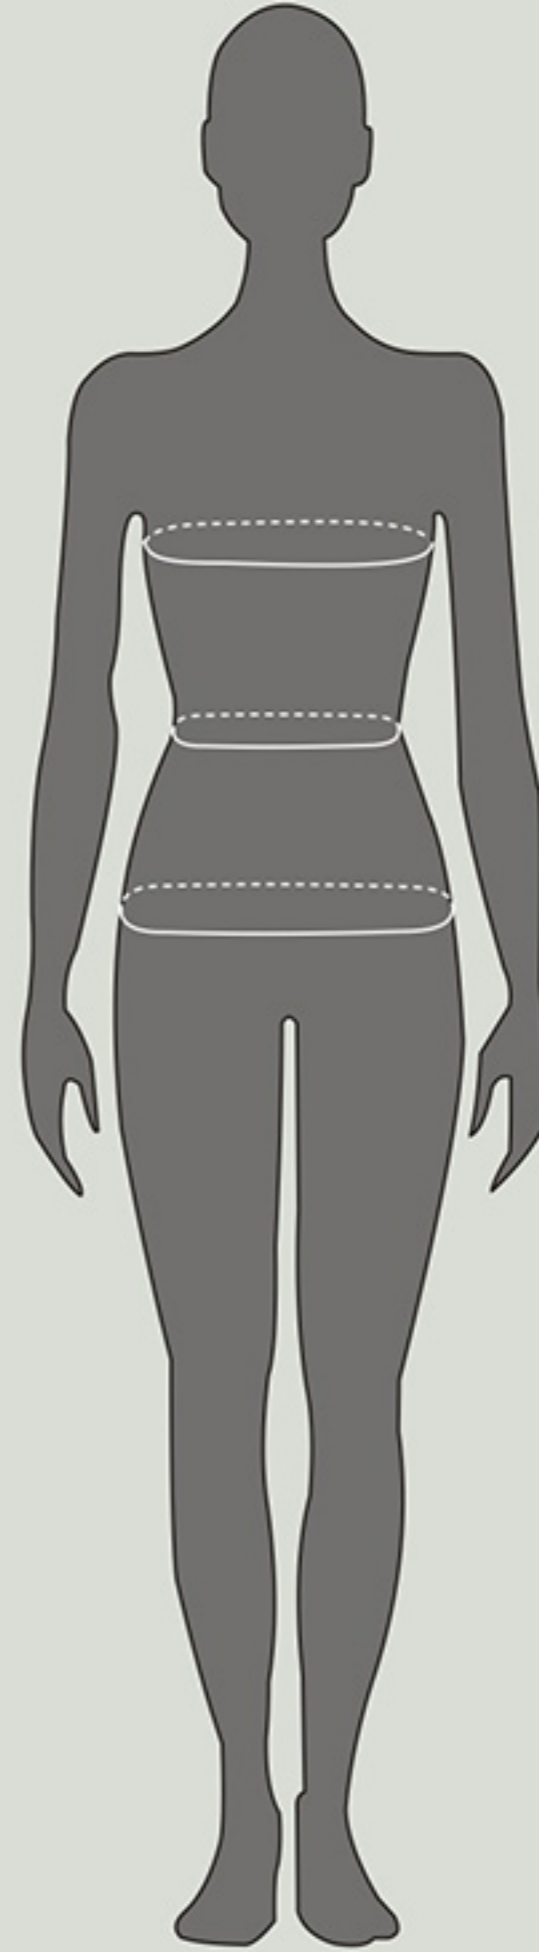

στήθος

μέση

γοφοί

στήθος

μέση

γοφοί

Βρείτε το μέγεθός σας

Μεγεθολόγιο Ανδρών

	Μετρήσεις Σώματος							
	S/2	M/3	L/4	XL/5	XXL/6	3XL/7	4XL/8	5XL/9
ΣΤΗΘΟΣ	87-90	92-95	97-100	102-105	107-110	112-115	117-120	122-125
ΜΕΣΗ	82-85	87-90	92-95	97-100	102-105	107-110	112-115	117-120
ΓΟΦΟΙ	91-94	96-99	101-104	106-109	111-114	116-119	121-124	126-129

Μεγεθολόγιο Γυναικών

	Μετρήσεις Σώματος				
	S/2	M/3	L/4	XL/5	XXL/6
ΣΤΗΘΟΣ	84-86	88-90	92-94	96-98	100-102
ΜΕΣΗ	76-78	80-82	84-86	88-90	92-94
ΓΟΦΟΙ	88-90	92-94	96-98	100-102	104-106

Διαστασιολόγιο κορμάκι μπλεμπέ